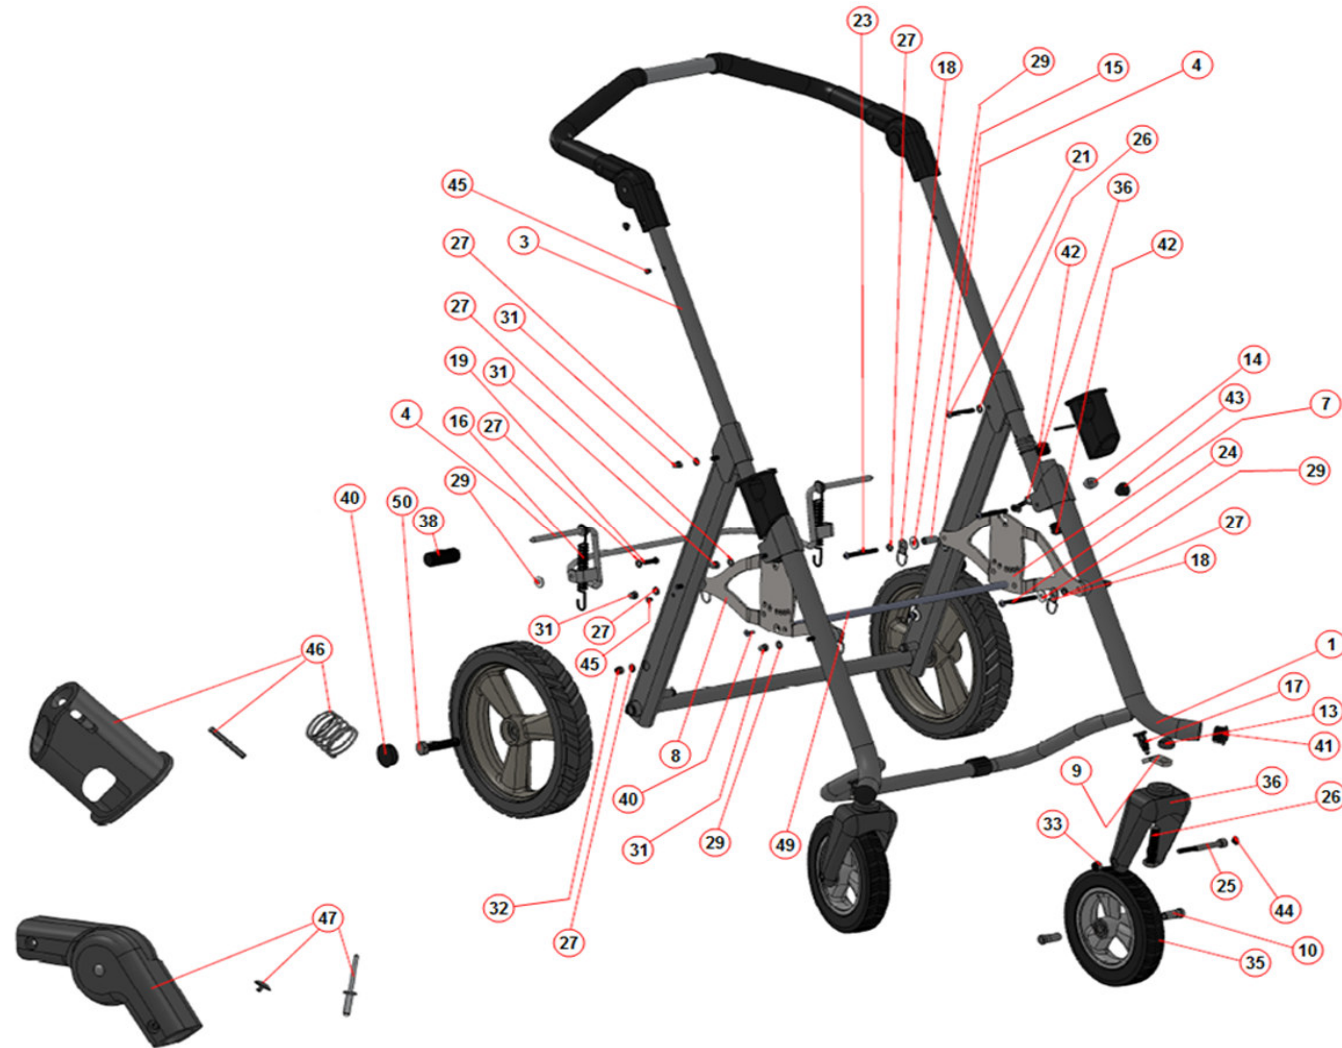

Ersatzteilliste / Spare parts list

Untergestell tRide Gr. 2, Standard

Art. 9800064250000

Stand / status: 2023-01, technische Änderungen vorbehalten / subject to technical alterations

Ersatzteilliste / Spare parts list

Untergestell tRide Gr. 2, Standard

Art. 9800064250000

Stand / status: 2023-01, technische Änderungen vorbehalten / subject to technical alterations
Alle Preise in USD / All recommended prices in USD

* auf Anfrage / on request

Pos.	EDV-Nr. TTI	Bezeichnung-TTI	Description	Menge	empf. VK-Stückpreis / Retail price per piece
1	9700667527022	A-Chassis Vorderrahmen Gr. 2	A-Chassis front frame size 2	1	*
2	9700677217022	A-Chassis Hinterrahmen Gr. 2	A-Chassis rear frame size 2	1	$ 185,16
3	6800001180000	Stütze Schiebebogen, rechts	Support sliding bow, right	1	*
4	6800001190000	Stütze Schiebebogen, links	Support sliding bow, left	1	*
5	9700677397022	Schiebebogen mit Griffgummi Gr. 2	Push bar size 2	1	$ 147,26
6	9700678050000	Bremsgestänge Gr. 2	Brake mounting Gr.2	1	$ 113,41
7	6970820140000	Verriegelungsblech, links	Locking plate, left	1	$ 23,34
8	6970820150000	Verriegelungsblech, rechts	Locking plate, right	1	$ 23,34
9	9700664390000	Radfeststeller	Swivel lock	2	$ 13,74
10	6800001150000	Vorderrad Buchse	Front wheel bushing	4	*
11	6970820180000	Distanzstück Verriegelungsblech, hinten	Spacer locking plate, rear	2	*
12	6970820170000	Distanzstück Verriegelungsblech, vorne	Spacer locking plate, front	2	*
13	6970822059005	Sattelstück 1 Profil 5 mm	Spacer 1 profile 5mm	2	$ 10,07
14	6970816060000	Sattelstück 2 Profile Alu 6 mm	Spacer 2 profile alu 6mm	2	$ 1,94
15	6970810060000	Distanzhülse Ø 6 -Ø 10 x 21,5 mm	Spacer Ø 6 -Ø 10 x 21,5 mm	4	$ 4,80
16	6800001160000	Bremsfeder A-Chassis, tRide	Brake spring A-chassis, tRide	2	*
17	9700664470000	Zugschnäpper f. Radfeststeller	Pin for swivel lock	2	$ 8,86
18	6800027000000	Halbrundring gebohrt mit Schlaufe	Half round ring drilled with loop	4	$ 2,33
19	6930602022000	Linsenschraube ISO 7380 M6 x 20	Fillister head screw ISO 7380 M6 x 20	2	$ 0,09
20	6930602822000	Linsenschraube ISO 7380 M6 x 28	Fillister head screw ISO 7380 M6 x 28	2	*
21	6930604022000	Linsenschraube ISO 7380 M6 x 40	Fillister head screw ISO 7380 M6 x 40	2	$ 0,13
22	6930604522000	Linsenschraube ISO 7380 M6 x 45	Fillister head screw ISO 7380 M6 x 45	2	$ 0,17
23	6930605022000	Linsenschraube ISO 7380 M6 x 50	Fillister head screw ISO 7380 M6 x 50	2	$ 0,17
24	6930605522000	Linsenschraube ISO 7380 M6 x 55	Fillister head screw ISO 7380 M6 x 55	2	$ 0,35
25	6930807550000	Zylinderschraube DIN 912 M8 x 75	Cylinder head screw DIN 912 M8 x 75	2	$ 0,91
26	6931205500000	Sechskantschraube DIN 933 M 12 x 55	Hexagon bolt DIN 933 M 12 x 55	2	*
27	6970000060000	Scheibe ISO 7090 B 6,4 -12 x1,6	Washer ISO 7090 B 6,4 -12 x1,6	18	$ 0,04
28	6970000065000	Scheibe DIN 988 A2 6 x 12 x 1	Washer DIN 988 A2 6 x 12 x 1	4	*