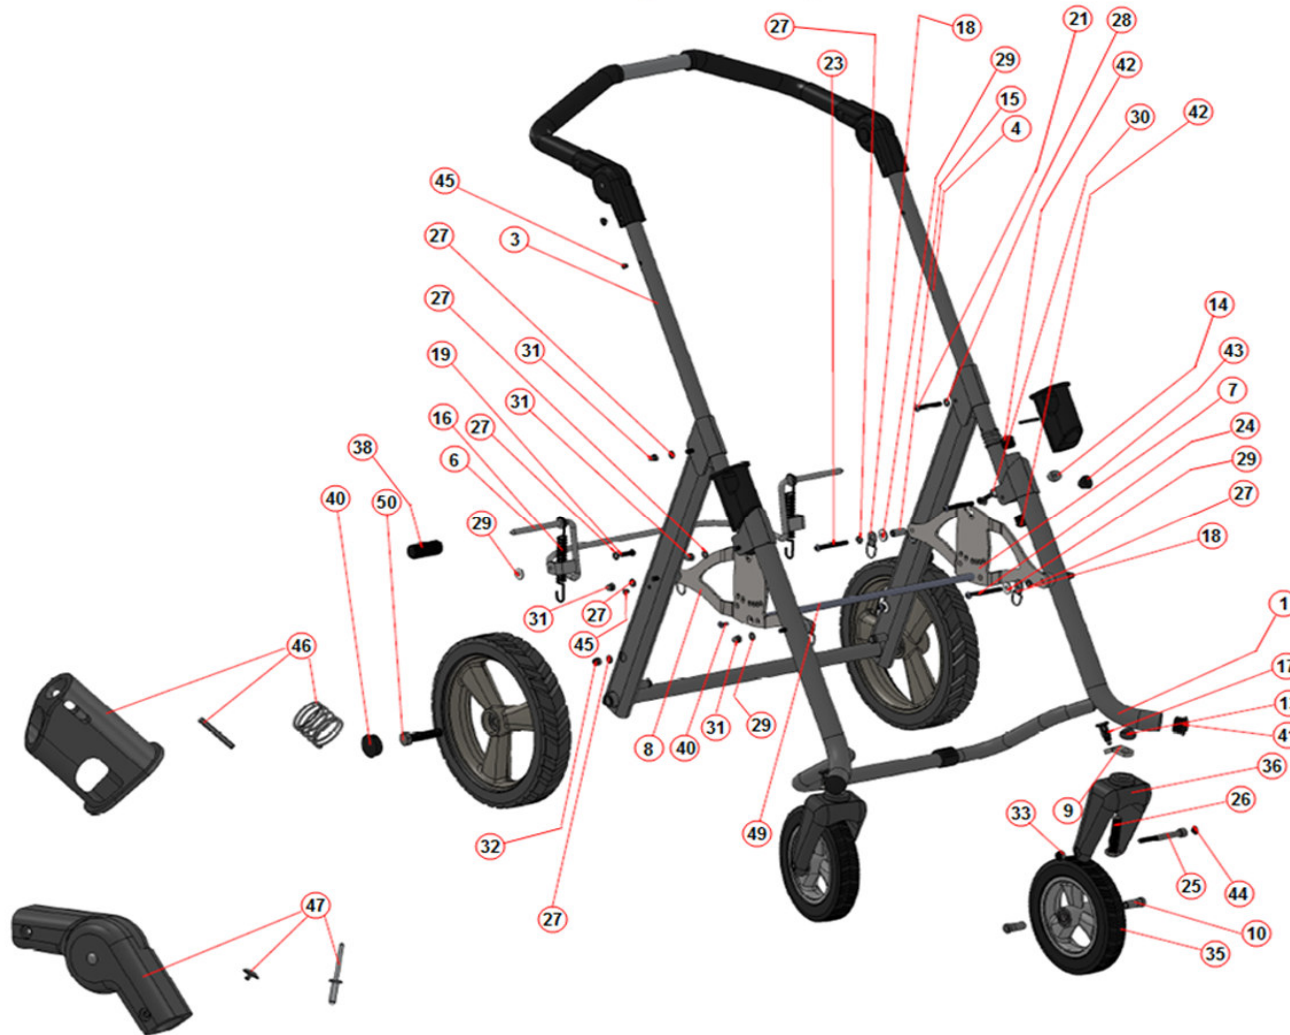

# Ersatzteilliste / Spare parts list

## Untergestell tRide Gr. 1, Standard

Art. 9800062250000

Stand / status: 2023-01, technische Änderungen vorbehalten / subject to technical alterations