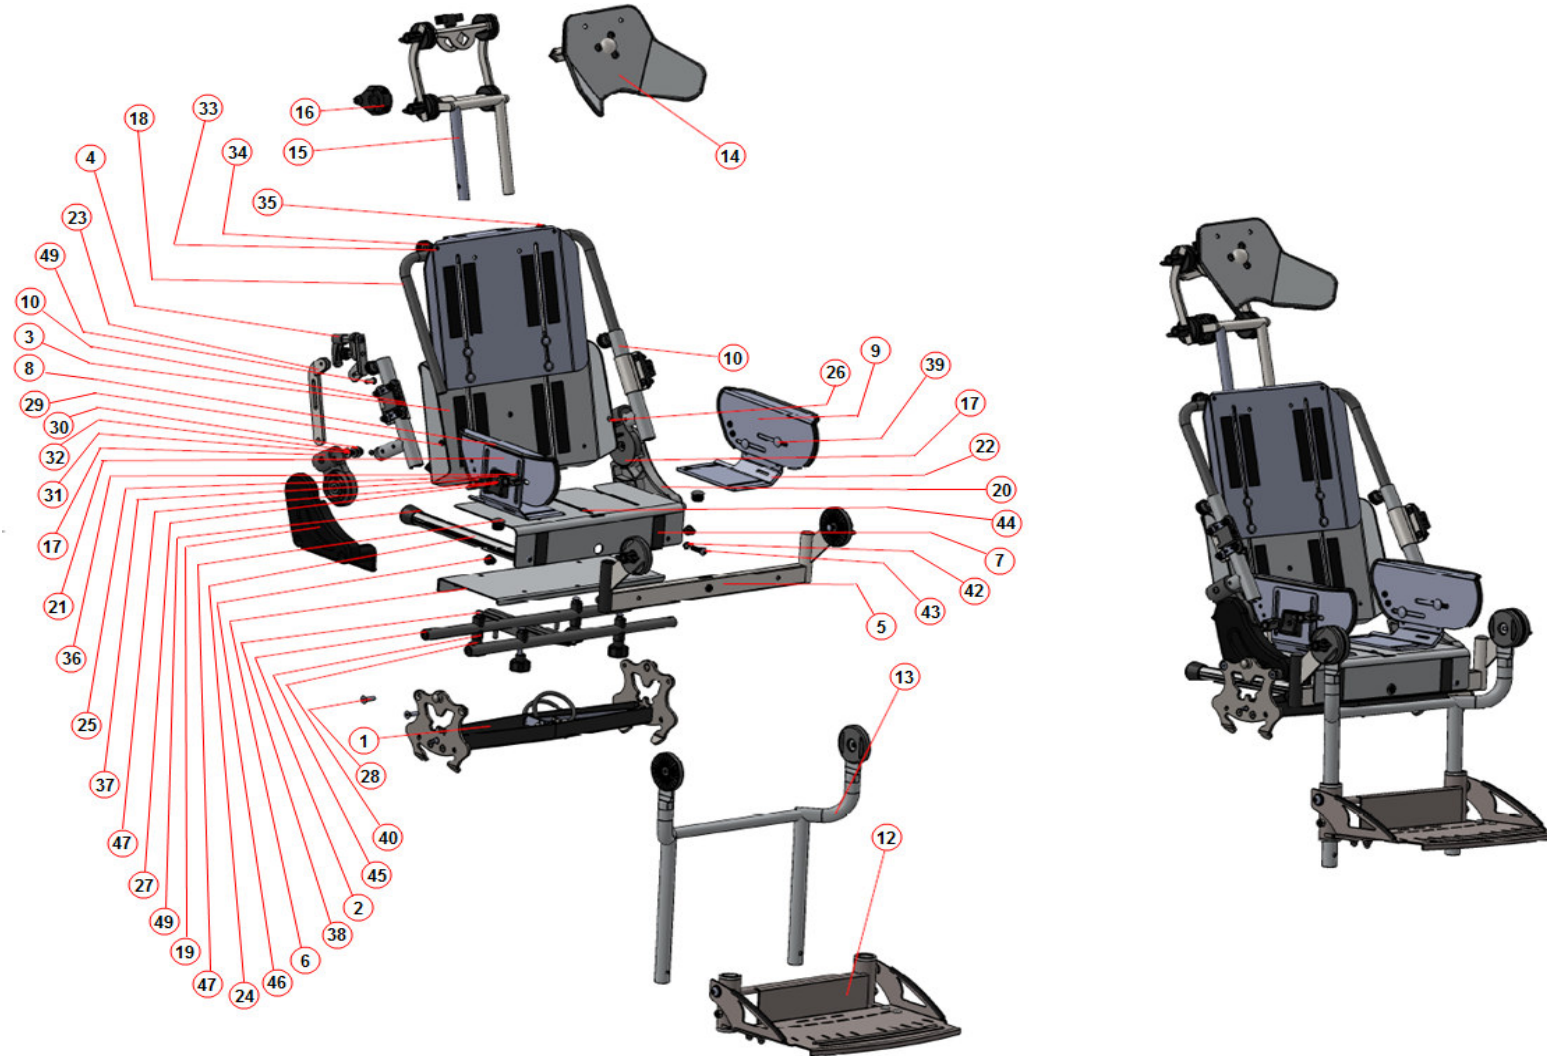

Ersatzteilliste / Spare parts list

Sitzeinheit tRide Gr. 1, Standard

Art. 9800062240000

Stand / status: 2023-01, technische Änderungen vorbehalten / subject to technical alterations

Ersatzteilliste / Spare parts list

Sitzeinheit tRide Gr. 1, Standard

Art. 9800062240000

Stand / status: 2023-01, technische Änderungen vorbehalten / subject to technical alterations
Alle Preise in USD / All recommended prices in USD

* auf Anfrage / on request

Pos.	Art.Nr. / Item code	Beschreibung	Description	Menge / Quantity	empf. VK-Stückpreis / Retail price per piece
1	9007051000000	BG Sitzrastkantelung	Construction kit seat tilt locking device	1	$ 221,99
2	6800124070000	Sitzträger Gr. 1 tRide	Seat adaptor size 1 tRide	1	*
3	9007051030000	BG Rückenplatte tRide Gr. 1	Construction kit backrest plate size 1	1	*
4	9700668300000	Crash Set für Sitzeinheit Gr.1	Crash set for seat unit size 1	1	$ 22,99
5	9007051010000	BG Quertraverse Gr. 1 tRide	Construction kit cross arm size 1	1	*
6	6800003000000	Sitzplatte	Seat plate	1	*
7	6800022009905	Stellbare Sitzplatte Gr. 1	Adjustable seat plate size 1	1	*
8	6800109140000	Seitenführung Gr. 1, links	Side support size 1 left	1	*
9	6800109150000	Seitenführung Gr. 1, rechts	Side support size 1 right	1	*
10	9007050209005	Beschlüge Wetterdach, Paar	Canopy fittings, pair	1	$ 68,10
11					
12	9007004067022	Klappbare Fußstütze Gr. 1	Foldable footrest size 1	1	$ 171,81
13	6800124080000	Fußstützrohr Gr1 inkl. KST-Gelenke	Footrest tube size1 incl. plastic hinge	1	*
14a	9700249000000	Kopfstütze tRide, grau	Headrest tRide, grey	1	$ 143,75
14b	9700249010000	Kopfstütze tRide, pink	Headrest tRide, pink	1	$ 143,75
14c	9700249020000	Kopfstütze tRide, grün	Headrest tRide, green	1	$ 143,75
15	9007009099005	Kopfstützenführung schwarz	Adapter Headrest black	1	$ 115,36
16	7502004400000	Hebel Sitzverkipfung	Lever seat tilt	1	$ 29,65
17	7502000009905	Gelenk Rückenwinkel	Joint back angle	2	$ 4,19
18	9007009059005	Rückenbogen Gr. 1	Backrest bow size 1	1	$ 16,21
19	7502003009905	Seitenteil rechts	Side support right with drilling	1	$ 4,50
20	7502002009905	Seitenteil links	Side support left with drilling	1	$ 4,50
21	6800109100000	Breitenblech Gr. 1 links	Width plate size 1 left	1	*