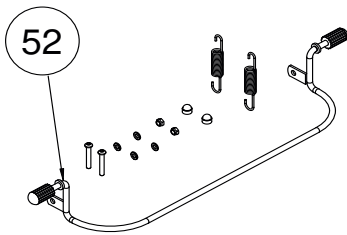

Ersatzteilliste / Spare parts list

Swiftly

Art. 9800068065000

Stand / status: 2023-01, technische Änderungen vorbehalten / subject to technical alterations

Ersatzteilliste / Spare parts list

Swiftly

Art. 9800068065000

Stand / status: 2023-01, technische Änderungen vorbehalten / subject to technical alterations

Alle Preise in USD / All recommended prices in USD

* auf Anfrage / on request

Pos.	Art.-Nr. / Item code	Beschreibung	Description	Menge / Quantity	empf. VK-Stückpreis / Retail price per piece
G	9007003579005	Rückenwinkel Begrenzer	Hip angle limiter	2	$ 5,66
H	9700680720000	Entriegelung komplett	Unlocking device complete	1	$ 13,14
I	9700680750000	Entriegelung mit Bügel	Unlocking device with bracket	1	$ 77,80
J	5005100119905	Rückenpolster	Backrest upholstery	1	$ 137,62
K	5005124119905	Sitzseitenpolster	Lateral seat upholstery	1	$ 40,89
L	9700665340000	Ersatzgurtschloss inkl. Beckengurt	Belt buckle incl. pelvic belt	1	$ 8,21
16	*	Klettband Haken	Velcro, stiff	2,6	*
17	7502023009905	Kantenschutzprofil	Edge protection profile	2	$ 8,04
20	9007003280000	Baugruppe Schiebebogen	Push bar Swiftly with grip rubber	1	$ 75,90
23	7502000009905	Gelenk Rückenwinkel	Joint back angle	2	$ 4,19
24	7502002019905	Seitenteil links	Side support left with drilling	1	$ 5,62
25	7502003019905	Seitenteil rechts	Side support right with drilling	1	$ 5,66
26	7502022009905	Stabilisator Eckverbinder	Stabilizer corner connection	2	*
27+28	9007003080000	Baugruppe Swiftly Gestellabdeckung	Frame cover	1	$ 51,56
30	9007003250000	Handrohr	Hand tube	2	$ 205,35
33	9007003220000	Sitzaufnahme	Seat adapter Swiftly	2	$ 49,36
34	9007003247022	Quertraverse	Horizontal cross arm	1	$ 103,73
35	6800002030000	Sitzplatte fest	fix seatplate	1	*
36	6800004020000	Führungsprofil Sitz	Guidance profile	2	$ 14,48
37	6800008060000	Griffbogen Swiftly komplett	Hand bar	1	$ 17,29
38	6800022030000	Baugruppe verstellbare Sitzplatte	Construction kit adjustable Seat plate	1	$ 16,16
39	9700680140000	Schieber f. Rückenplatte	Slider backrest	1	$ 18,54
40	9007003447022	Schere links	Scissors, left	1	$ 69,63
41	9007003457022	Schere rechts	Scissors, right	1	$ 66,60