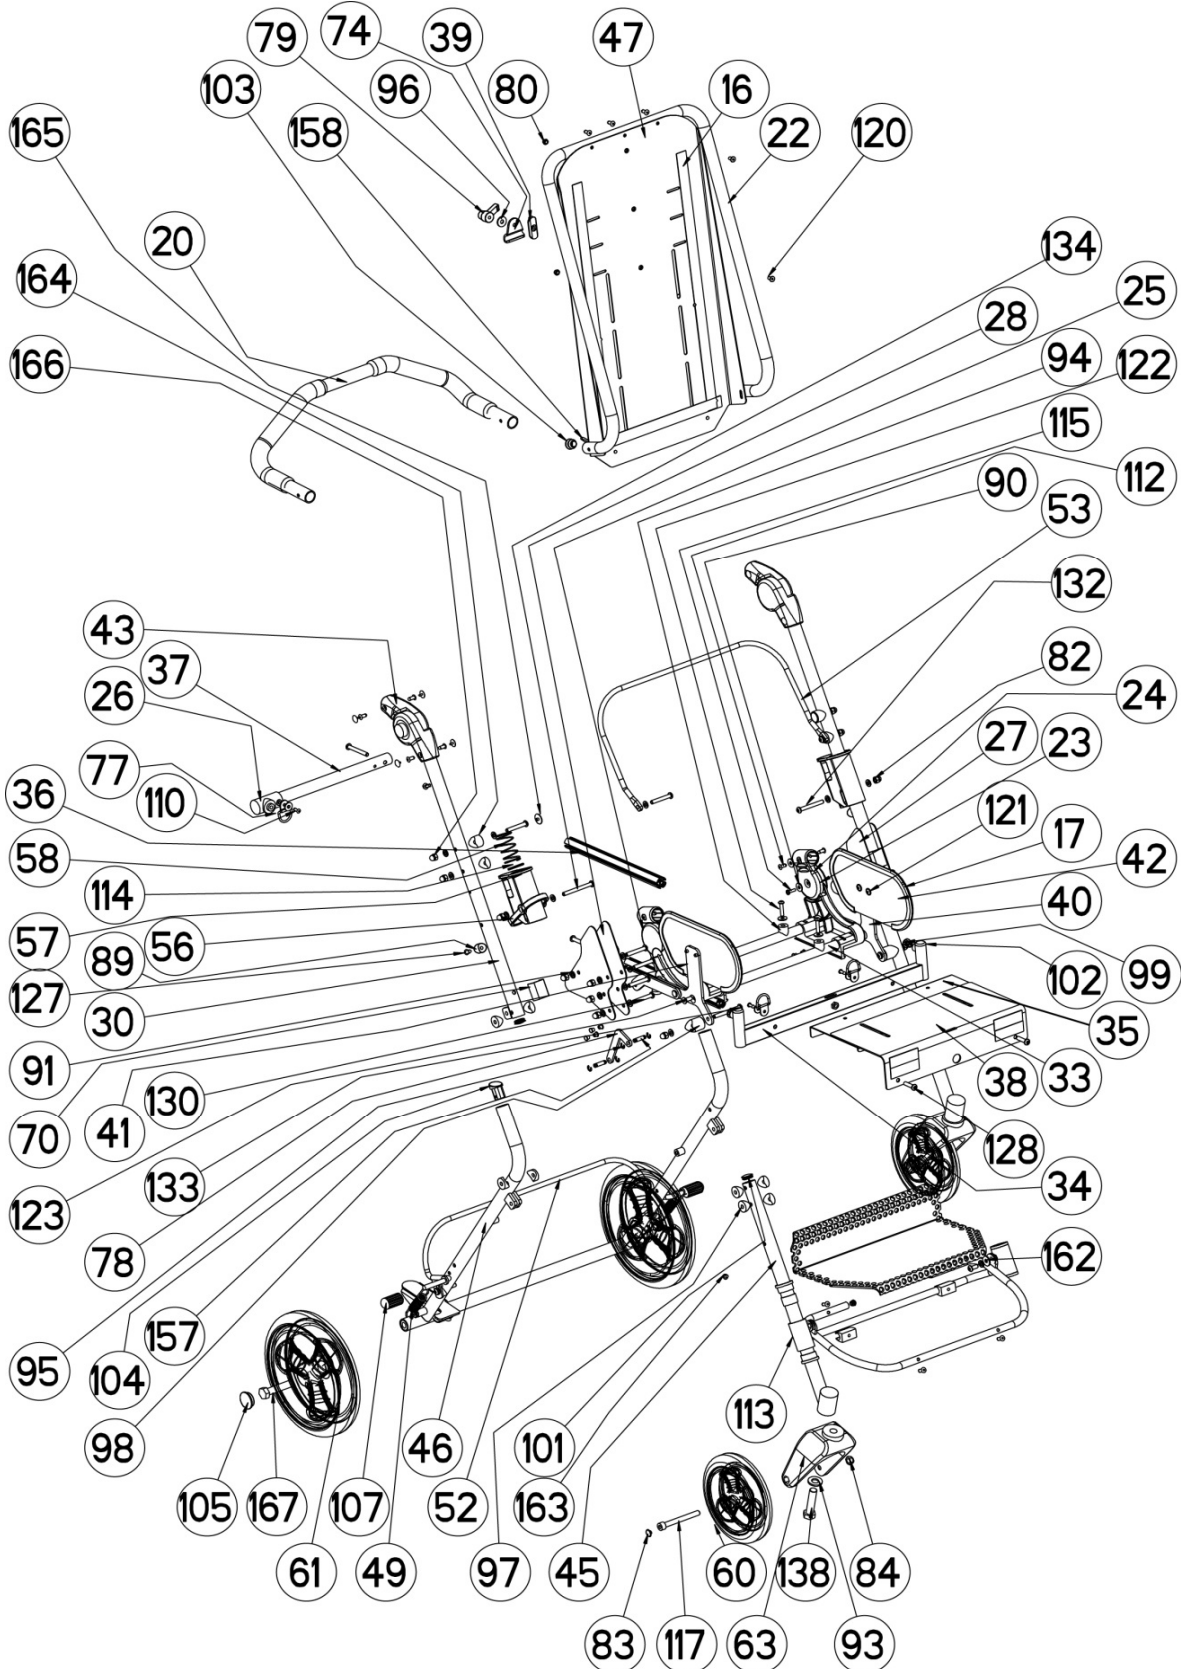

# Ersatzteilliste / Spare parts list

## Swifty

Art. 9800068065000

Stand / status: 2023-01, technische Änderungen vorbehalten / subject to technical alterations