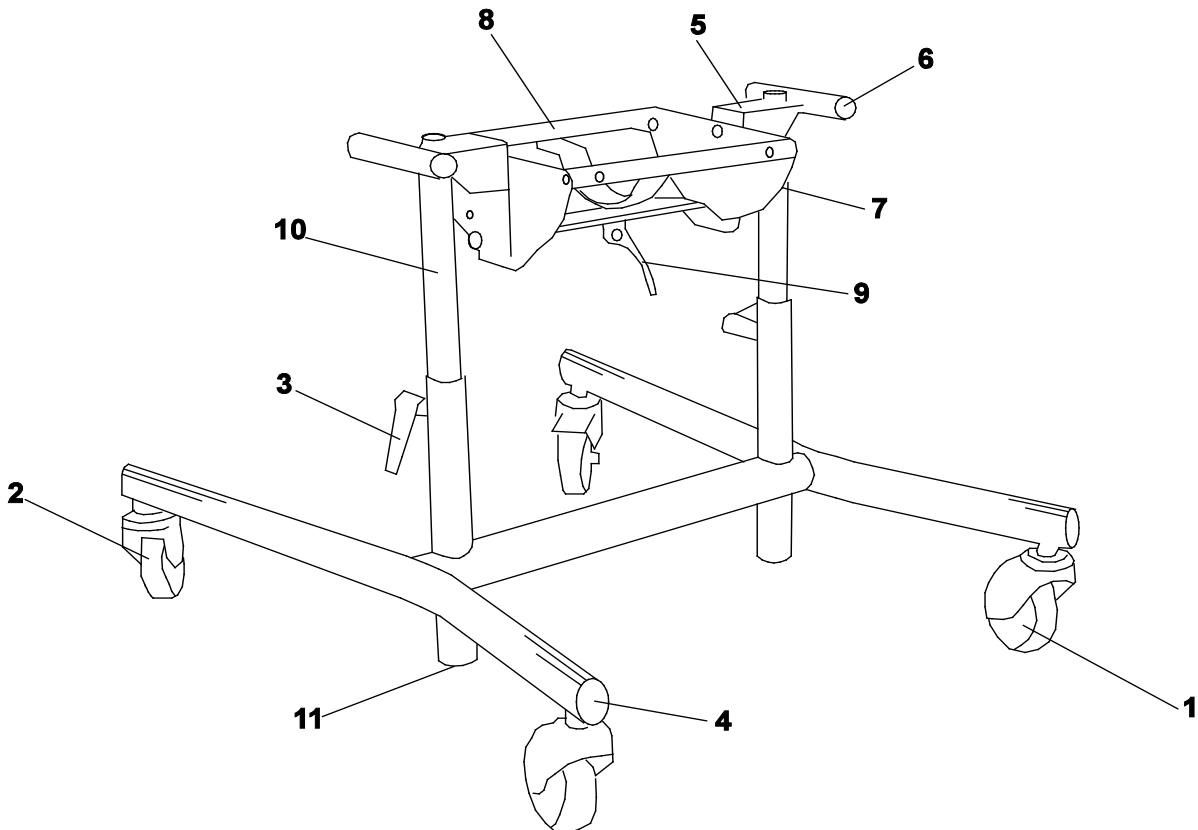

Ersatzteilliste / Spare parts list

Z Chassis

Art. 9800066910000

Stand / status: 2020-01, technische Änderungen vorbehalten / subject to technical alterations

Ersatzteilliste / Spare parts list

Z Chassis

Art. 9800066910000

Stand / status: 2020-01, technische Änderungen vorbehalten / subject to technical alterations

Alle Preise in € zzgl. der gesetzlichen MwSt. / All recommended prices in € plus VAT

Pos.	Art.-Nr. / Item code	Beschreibung	Description	Menge / Quantity	empf. VK-Stückpreis / Retail price per piece
1	6000701580000	Rolle vorne, ungebremst	Castor, front, w/o brake	2	10,20 €
2	6000701590000	Rolle hinten, gebremst	Castor, rear, incl. brake	2	17,50 €
3	9700695050000	Klemmhebel m.Gewindestift M10x15	Release lever w. setscrew M10x15	2	18,60 €
4	9700695060000	Flachovalrohrstopfen 38 x 20 x 1-3	Plug for flat oval tube 38 x 20 x 1-3	4	*
6	9700695100000	Rundrohrstopfen (O 20 x 0,8 x 2,5)	Plug for circular tube (O 20 x 0.8 x 2.5)	4	*
7	9700668360000	Zugschnäpper	Pin	1	6,30 €
10	9700695040000	Teleskoprahmen	Telescope frame	1	*
11	9700695120000	Rundrohrstopfen (O 25 x 1 - 2,5)	Plug for circular tube (O 25 x 1 - 2.5)	2	*