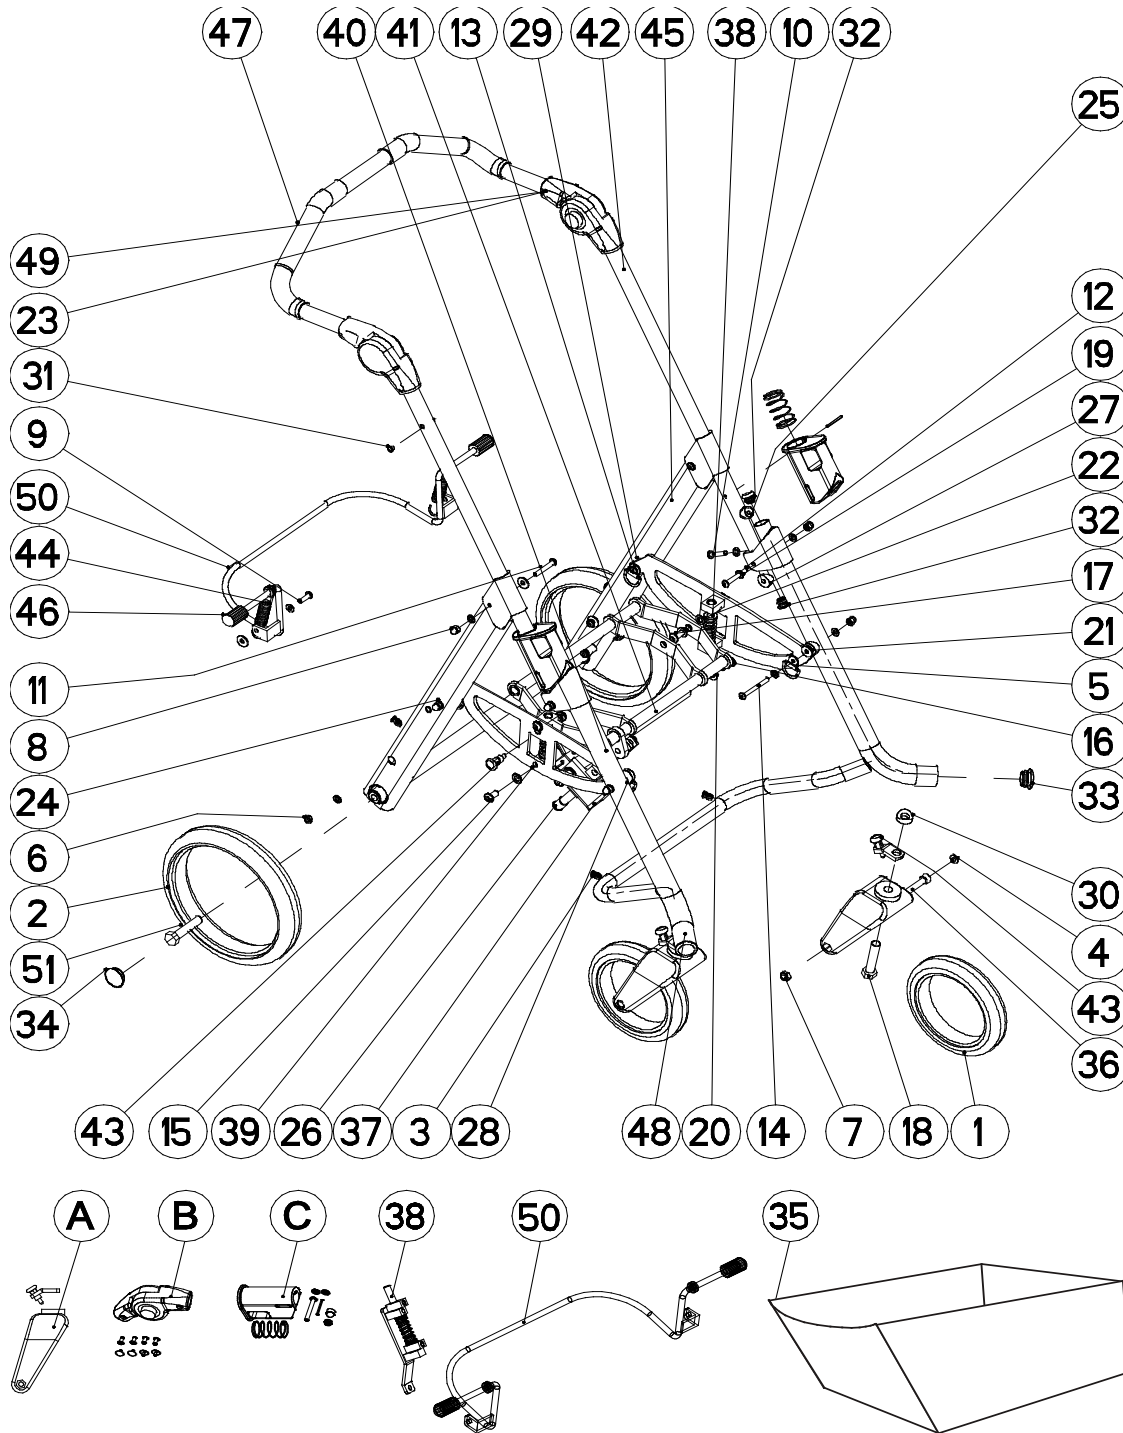

Ersatzteilliste / Spare parts list

A Chassis Gr. 1 / size 1

Art. 9800062010000

Stand / status: 2018-01, technische Änderungen vorbehalten / subject to technical alterations

Ersatzteilliste / Spare parts list

A Chassis Gr. 1 / size 1

Art. 9800062010000

Stand / status: 2018-01, technische Änderungen vorbehalten / subject to technical alterations

Alle Preise in € zzgl. der gesetzlichen MwSt. / All recommended prices in € plus VAT

Pos.	Art.-Nr. / Item code	Beschreibung	Description	Menge / Quantity
1	9700668290010	EVA-Rad R 180 vorne Bj 14	Front wheel EVA R 180	2
2	9800066480014	EVA-Rad R 250 hinten BJ 14	Rear wheel EVA R 250	2
3	6730000169905	Treibstift 16x10x(4,5) RAL 9005	Plastic pin 16x10 (4,5) Ral 9005	6
4	6730121089905	Innensechskant Schutzkappe M8	Hexagon socket protection cap M8	2
5	6800027000000	Halbrundring gebohrt mit Schlaufe	Half round ring drilled with loop	4
6	6900000641000	Selbstsichernde Mutter verzinkt M6	Self-locking nut zinc coated M6	2
7	6900000841000	Selbstsichernde Mutter verzinkt M8	Self-locking nut zinc coated M8	2
8	6900040640000	Hutmutter verzinkt DIN 1587 M6x10	Head nut zinc coated DIN 1587 M6x10	8
9	6930602022000	Linsenschraube ISO 7380 M6x20	Fillister head screw ISO 7380 M6x20	2
10	6930603022000	Linsenschraube ISO 7380 M6x30	Fillister head screw ISO 7380 M6x30	2
11	6930604022000	Linsenschraube ISO 7380 M6x40	Fillister head screw ISO 7380 M6x40	2
12	6930604522000	Linsenschraube ISO 7380 M6x45	Fillister head screw ISO 7380 M6x45	2
13	6930605022000	Linsenschraube ISO 7380 M6x50	Fillister head screw ISO 7380 M6x50	2
14	6930605522000	Linsenschraube ISO 7380 M6x55	Fillister head screw ISO 7380 M6x55	2
15	6930801622000	Linsenschraube ISO 7380 M8x16	Fillister head screw ISO 7380 M8x16	4
16	6930802022000	Linsenschraube ISO 7380 M8x20	Fillister head screw ISO 7380 M8x20	2
17	6930802522000	Linsenschraube ISO 7380 M8x25	Fillister head screw ISO 7380 M8x25	2
18	6931205540000	Sechskantschraube DIN 931 M12x55 (Vorderrad)	Hexagon bolt (front wheel)	2
19	6970000060000	Scheibe ISO 7090 B 6,4-12x1,6	Washer ISO 7090 B 6.4-12x1.6	22
20	6970000080000	Scheibe ISO 7090 B 8,4-16x1,6	Washer ISO 790 8.4-16x1.6	8
21	6970000670000	Scheibe ISO 7093 PA 6,4-18x1,6	Washer ISO 7093 PA 6.4-18x1.6	10
22	6970000870000	Scheibe DIN 433 PA 8,4-16x1,6	Washer DIN 433 PA 8.4-16x1.6	4
23	6970501450000	Blindniete DIN 7337 A 5,0x14	Blind rivet DIN 7337 A 5.0x14	8
24	6970810060000	Distanzhülse Ø6 - Ø10x21,5 mm	Spacer Ø6 - Ø10x21.5 mm	4
25	6970816060000	Sattelstück 2 Profile Alu 6 mm	Spacer 2 profile alu 6 mm	2
26	6970816120000	Distanzhülse Innen Ø 12x16 mm	Spacer Ø 12x16 mm	1