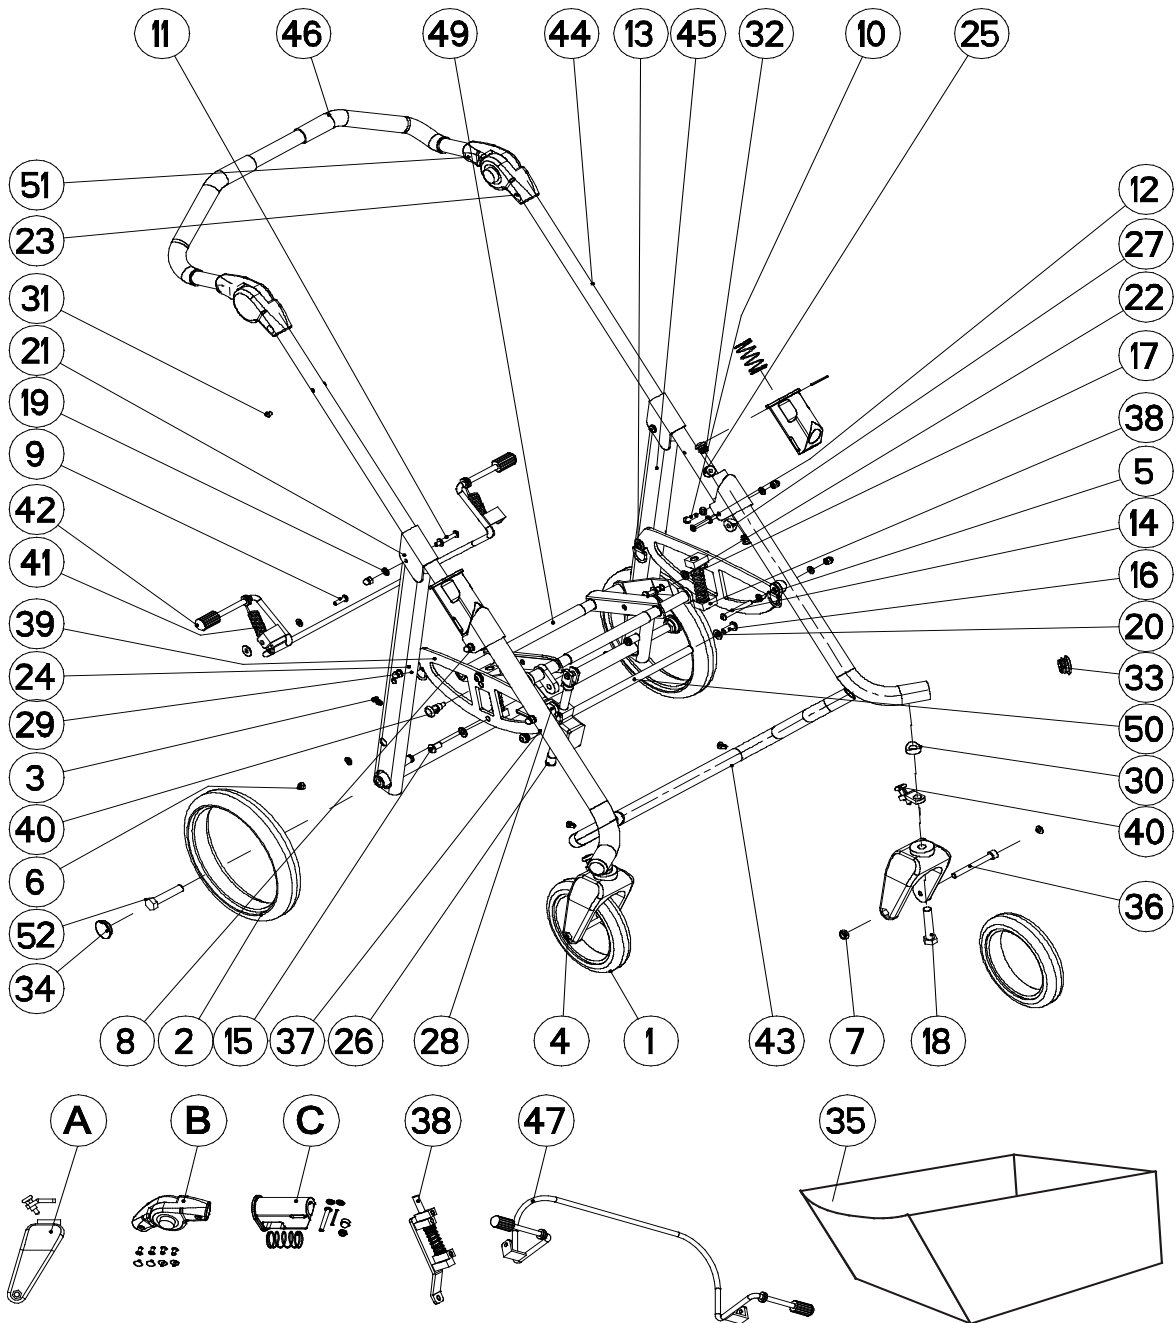

Ersatzteilliste / Spare parts list

A Chassis Gr. 2 / size 2

Art. 9800064010000

Stand / status: 2018-01, technische Änderungen vorbehalten / subject to technical alterations

Ersatzteilliste / Spare parts list

A Chassis Gr. 2 / size 2

Art. 9800064010000

Stand / status: 2018-01, technische Änderungen vorbehalten / subject to technical alterations

Alle Preise in € zzgl. der gesetzlichen MwSt. / All recommended prices in € plus VAT

Pos.	Art.-Nr. / Item code	Beschreibung	Description	Menge / Quantity
1	9700668290010	EVA-Rad R 180 vorne Bj 14	Front wheel EVA R 180	2
2	9800066480014	EVA-Rad R 250 hinten BJ 14	Rear wheel EVA R 250	2
3	6730000169905	Treibstift 16x10x(4,5) RAL 9005	Plastic pin 16x10 (4,5) Ral 9005	6
4	6730121089905	Innensechskant Schutzkappe M8	Hexagon socket protection cap M8	2
5	6800027000000	Halbrundring gebohrt mit Schlaufe	Half round ring drilled with loop	4
6	6900000641000	Selbstsichernde Mutter verzinkt M6	Self-locking nut zinc coated M6	2
7	6900000841000	Selbstsichernde Mutter verzinkt M8	Self-locking nut zinc coated M8	2
8	6900040640000	Hutmutter verzinkt DIN 1587 M6x10	Head nut zinc coated DIN 1587 M6x10	8
9	6930602022000	Linsenschraube ISO 7380 M6x20	Fillister head screw ISO 7380 M6x20	2
10	6930603022000	Linsenschraube ISO 7380 M6x30	Fillister head screw ISO 7380 M6x30	2
11	6930604022000	Linsenschraube ISO 7380 M6x40	Fillister head screw ISO 7380 M6x40	2
12	6930604522000	Linsenschraube ISO 7380 M6x45	Fillister head screw ISO 7380 M6x45	2
13	6930605022000	Linsenschraube ISO 7380 M6x50	Fillister head screw w. ISK M6x50	2
14	6930605522000	Linsenschraube ISO 7380 M6x55	Fillister head screw ISO7380 M6x55	2
15	6930801622000	Linsenschraube ISO 7380 M8x16	Fillister head screw ISO 7380 M8x16	4
16	6930802022000	Linsenschraube ISO 7380 M8x20	Fillister head screw ISO 7380 M8x20	2
17	6930802522000	Linsenschraube ISO 7380 M8x25	Fillister head screw ISO 7380 M8x25	2
18	6931205540000	Sechskantschraube DIN 931 M12x55 (Vorderrad)	Hexagon bolt (front wheel)	2
19	6970000060000	Scheibe ISO 7090 B 6,4-12x1,6	Washer ISO 7090 B 6.4-12x1.6	22
20	6970000080000	Scheibe ISO 7090 B 8,4-16x1,6	Washer ISO 790 8.4-16x1.6	8
21	6970000670000	Scheibe ISO 7093 PA 6,4-18x1,6	Washer ISO 7093 PA 6.4-18x1.6	10
22	6970000870000	Scheibe DIN 433 PA 8,4-15x1,6	Washer DIN 433 PA 8.4-15x1.6	4
23	6970501450000	Blindniete DIN 7337 A 5,0x14	Blind rivet DIN 7337 A 5.0x14	8
24	6970810060000	Distanzhülse Ø6 - Ø10x21,5 mm	Spacer Ø6 - Ø10x21.5 mm	4
25	6970816060000	Sattelstück 2 Profile Alu 6 mm	Spacer 2 profile alu 6 mm	2
26	6970816120000	Distanzhülse Innen Ø 12x16 mm	Spacer Ø 12x16 mm	1